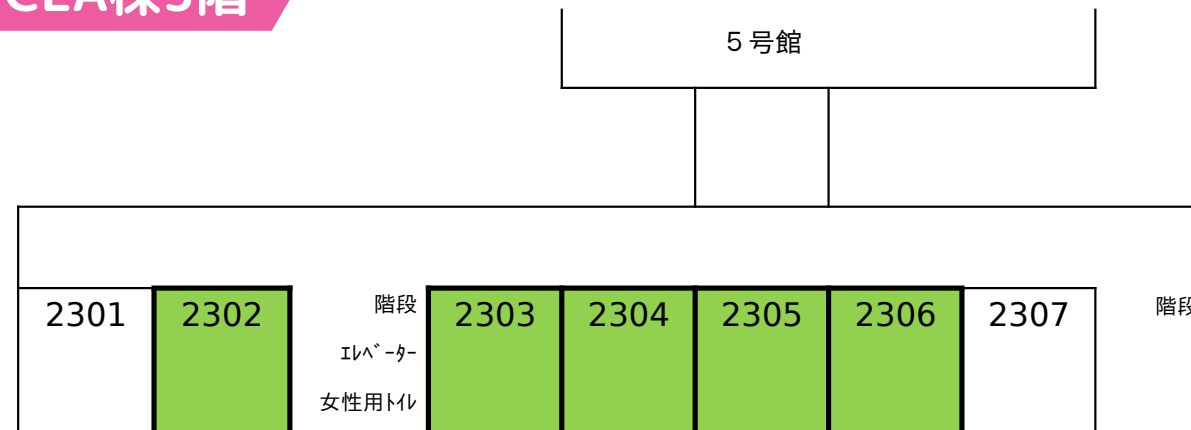

◆記録等のために写真撮影をしています。あらかじめご了承ください。

◆学生の写真撮影、各プログラムの録画・録音はご遠慮ください。

タイムテーブル

13:00	13:00~【受付開始】	
13:15		
13:30	13:20~13:50 【フェリス生と話そう】 :2303~2305教室 ※高校生限定	13:20~13:50 【保護者向け企画】 :2302教室 ※保護者限定
13:45		
14:00	14:00~14:50 【フェリス生による キャンパスツアー】 :学食	14:00~14:50 【なんでも相談】 :2306教室
14:15		
14:30		
14:45		
15:00	15:00~15:50 【学科紹介】 私の学科、 ここが”推し!” :2302教室	15:00~15:50 【クラブ・サークル 紹介】:学食
15:15		
15:30		
15:45		
16:00	16:00~16:30 【フェリス生と話そう】 :2303~2305教室 ※高校生限定	16:00~16:30 【なんでも相談】 :2306教室
16:15		
16:30		

※企画に参加しない時間帯も、キャンパス内を自由にご覧いただけます。

※プログラムは原則事前予約が必要ですが、予約状況によっては、予約なしでご参加いただける場合があります。お近くの学生スタッフ・職員にまずお声がけください。予約状況を確認し、入場可能な場合は順次ご案内させていただきます。

キャンパスマップ

フロアマップ

CLA棟3階

※男性用トイレはCLA棟2階の多目的トイレまたはFCafe内をご利用ください。