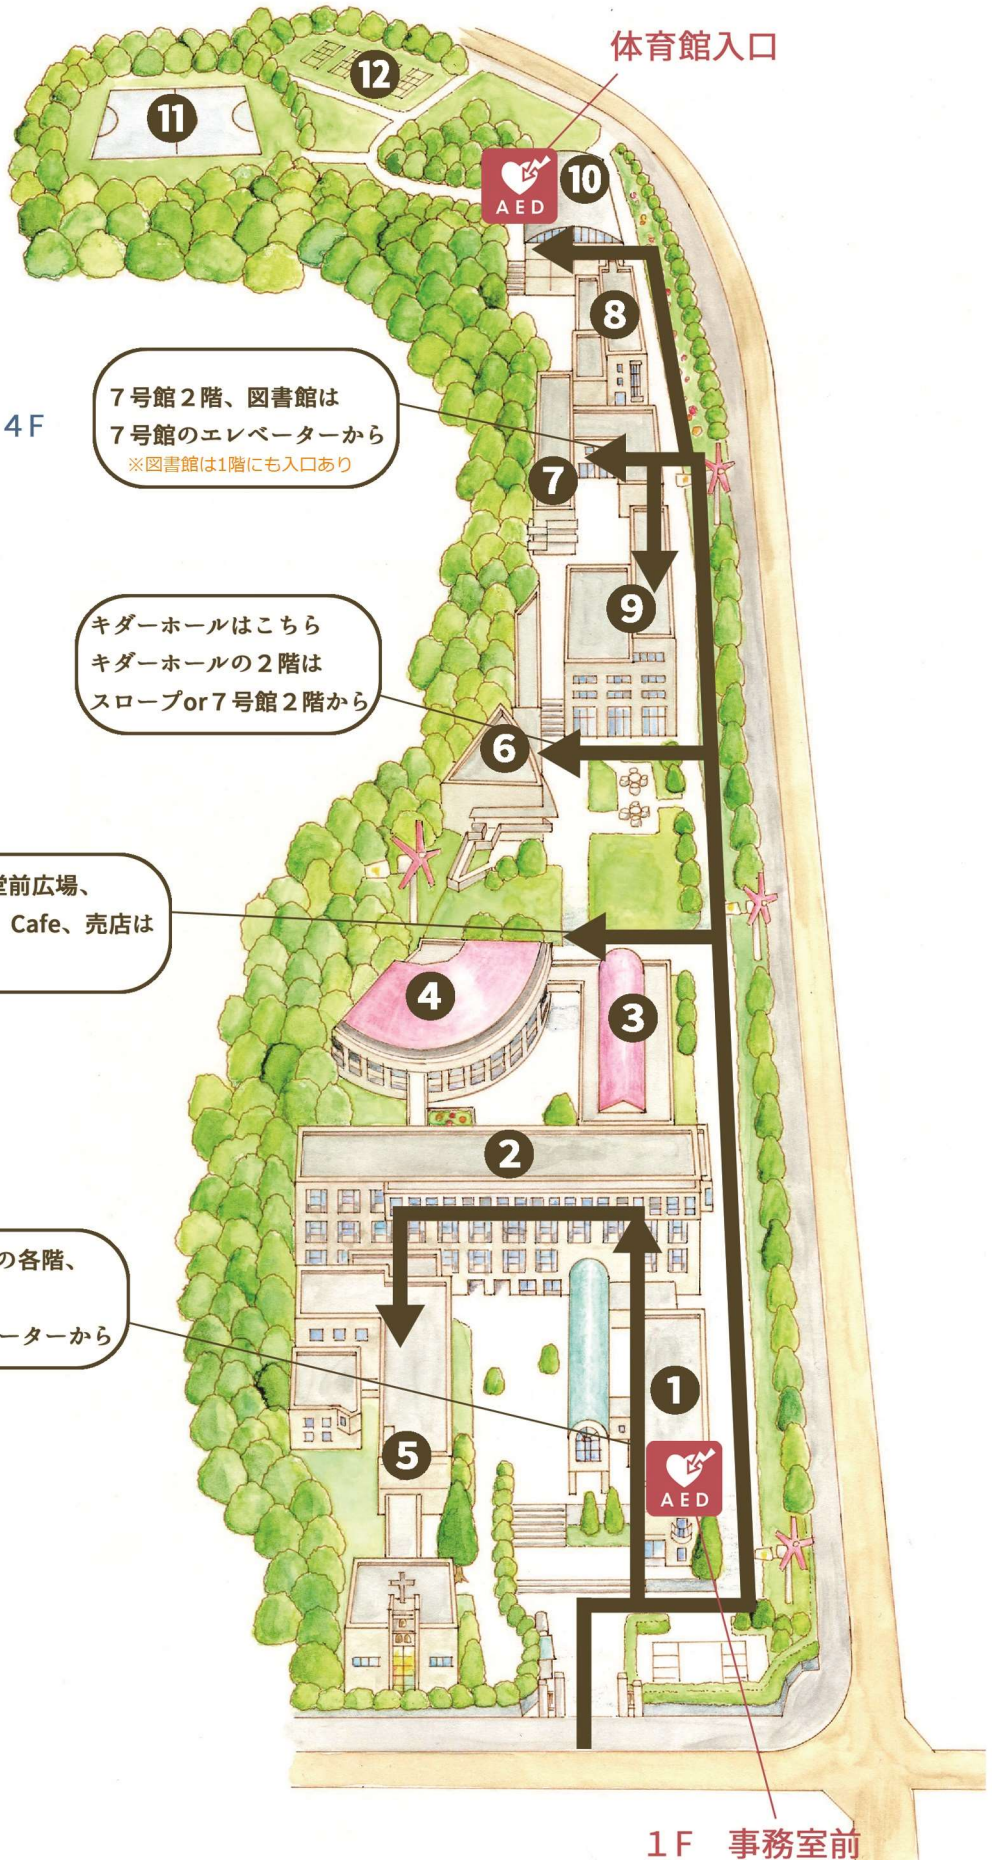

フェリス女学院大学バリアフリーマップ

- ① 1号館
- ② CLA棟 ----- 2F
- ③ 食堂
- ④ 4号館(F Cafe、 --- 1F
売店、学生ホール)
- ⑤ 5号館、チャペル --- 1F
- ⑥ キダーホール --- 1F
- ⑦ 7号館 ----- 1・2F
- ⑧ 8号館 ----- 1F
- ⑨ 図書館 ----- 2・3・4F
- ⑩ 体育館 ----- 1F
- ⑪ グラウンド
- ⑫ テニスコート

AED設置場所

多目的トイレ

車いすの通れる、階段のないルート